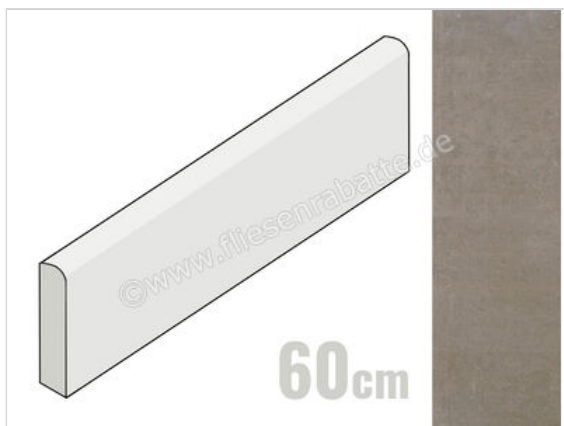

Margres Subway Clay 8x60 cm Sockel Matt Eben Naturale

**9,14 €/Stück**

Paketinhalt 13 Stück (13 Stück)

Artikelnummer	86SW3NR
Hersteller	Margres
Serie	Subway
Farbe	Clay
Nennmaß	8x60cm
Nennmass Stärke	0,95 cm
Art	Sockel
Material	Feinsteinzeug unglasiert
Oberflächenhaptik	Eben
Oberflächenfinish	Naturale
Oberflächenoptik	Matt
Frostbeständig	Nein
Rektifiziert	Ja
Farbspiel	V2
EAN Nummer	5606690031963
Gewicht	1,17 KG/Stück
Stück pro Paket	13
Sortierung	1
Bestell-/Lieferzeit	Bestellzeit 15-28 Werktage, Versandzeit 5-7 Werktage