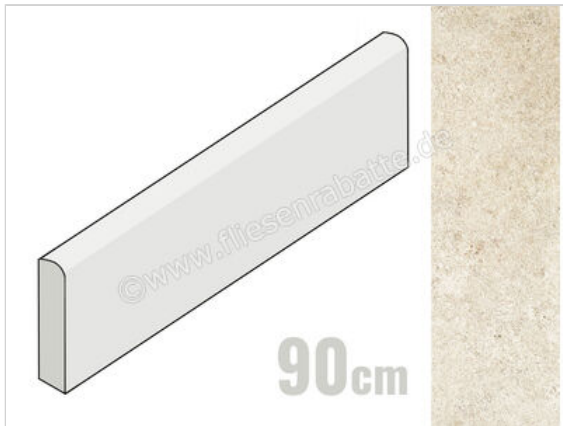

Margres Slabstone White 8x90 cm Sockel Naturale Eben NR

**16,04 €/Stück**

Paketinhalt 11 Stück (11 Stück)

Artikelnummer	89SL1RODNR
Hersteller	Margres
Serie	Slabstone
Farbe	White
Nennmaß	8x90cm
Nennmass Stärke	0,95 cm
Art	Sockel
Material	Feinsteinzeug
Oberflächenhaptik	Eben
Oberflächenfinish	NR
Oberflächenoptik	Naturale
Rutschhemmung	R10
Rutschhemmung Barfuß	A
Frostbeständig	Ja
Rektifiziert	Ja
Farbspiel	V2
EAN Nummer	5606690032489
Gewicht	1,6 KG/Stück
Stück pro Paket	11
Sortierung	1
Bestell-/Lieferzeit	Bestellzeit 15-28 Werktage, Versandzeit 5-7 Werktage