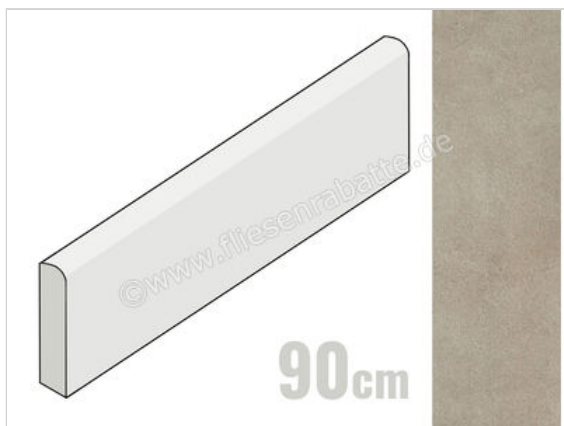

Margres Slabstone Tortora 8x90 cm Sockel Naturale Eben NR

**16,04 €/Stück**

Paketinhalt 11 Stück (11 Stück)

Artikelnummer	89SL3RODNR
Hersteller	Margres
Serie	Slabstone
Farbe	Tortora
Nennmaß	8x90cm
Nennmass Stärke	0,95 cm
Art	Sockel
Material	Feinsteinzeug
Oberflächenhaptik	Eben
Oberflächenfinish	NR
Oberflächenoptik	Naturale
Rutschhemmung	R10
Rutschhemmung Barfuß	A
Frostbeständig	Ja
Rektifiziert	Ja
Farbspiel	V2
EAN Nummer	5606690032502
Gewicht	1,6 KG/Stück
Stück pro Paket	11
Sortierung	1
Bestell-/Lieferzeit	Bestellzeit 15-28 Werktage, Versandzeit 5-7 Werktage