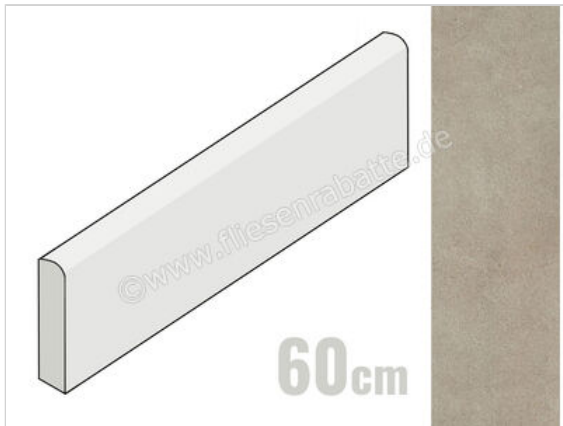

Margres Slabstone Tortora 8x60 cm Sockel Naturale Eben NR

9,14 €/Stück

Paketinhalt 15 Stück (15 Stück)

Artikelnummer	86SL3RODNR
Hersteller	Margres
Serie	Slabstone
Farbe	Tortora
Nennmaß	8x60cm
Nennmass Stärke	0,95 cm
Art	Sockel
Material	Feinsteinzeug
Oberflächenhaptik	Eben
Oberflächenfinish	NR
Oberflächenoptik	Naturale
Rutschhemmung	R10
Rutschhemmung Barfuß	A
Frostbeständig	Ja
Rektifiziert	Ja
Farbspiel	V2
EAN Nummer	5606690152729
Gewicht	1,17 KG/Stück
Stück pro Paket	15
Sortierung	1
Bestell-/Lieferzeit	Bestellzeit 15-28 Werktage, Versandzeit 5-7 Werktage