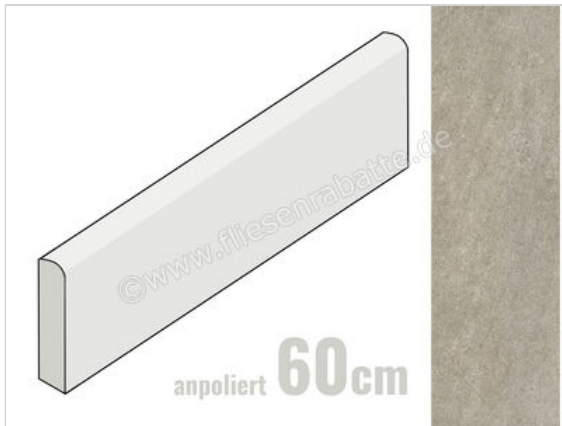

Margres Slabstone Lightgrey 8x60 cm Sockel Anpoliert Eben A

**9,77 €/Stück**

Paketinhalt 13 Stück (13 Stück)

Artikelnummer	86SL4RODA
Hersteller	Margres
Serie	Slabstone
Farbe	Lightgrey
Nennmaß	8x60cm
Nennmass Stärke	0,95 cm
Art	Sockel
Material	Feinsteinzeug
Oberflächenhaptik	Eben
Oberflächenfinish	A
Oberflächenoptik	Anpoliert
Frostbeständig	Ja
Rektifiziert	Ja
Farbspiel	V2
EAN Nummer	5606690031888
Gewicht	1,17 KG/Stück
Stück pro Paket	13
Sortierung	1
Bestell-/Lieferzeit	Bestellzeit 15-28 Werktage, Versandzeit 5-7 Werktage