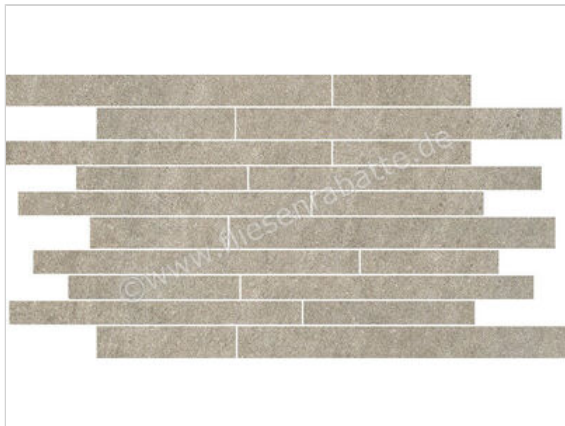

Margres Slabstone Lightgrey 29x49 cm Bricks Naturale Eben NR

31,77 €/Tafel

Paketinhalt 6 Tafel (6 Stück)

Artikelnummer	B35SL4
Hersteller	Margres
Serie	Slabstone
Farbe	Lightgrey
Nennmaß	29x49cm
Nennmass Stärke	0,95 cm
Art	Bricks
Material	Feinsteinzeug
Oberflächenhaptik	Eben
Oberflächenfinish	NR
Oberflächenoptik	Naturale
Rutschhemmung	R10
Rutschhemmung Barfuß	A
Frostbeständig	Ja
Rektifiziert	Ja
Farbspiel	V2
EAN Nummer	5606690017462
Gewicht	4,07 KG/Tafel
Stück pro Paket	6
Stück pro Palette	108
Sortierung	1
Bestell-/Lieferzeit	Bestellzeit 15-28 Werktage, Versandzeit 5-7 Werktage