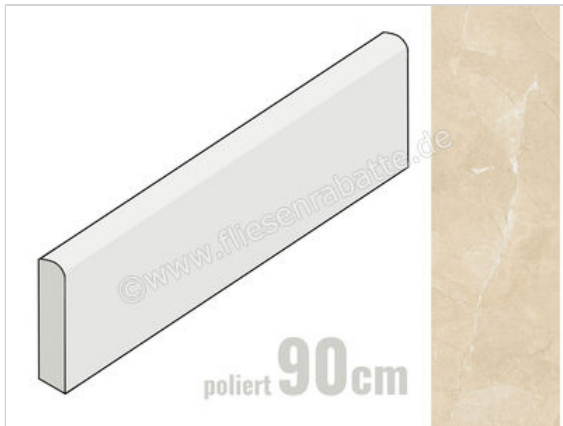

Margres Prestige Corinthian Beige 8x88 cm Sockel Poliert Eben Polido

13,33 €/Stück

Paketinhalt 11 Stück (11 Stück)

Artikelnummer	89PT2 ROD PL
Hersteller	Margres
Serie	Prestige
Farbe	Corinthian Beige
Nennmaß	8x88cm
Nennmass Stärke	0,95 cm
Art	Sockel
Material	Feinsteinzeug
Oberflächenhaptik	Eben
Oberflächenfinish	Polido
Oberflächenoptik	Poliert
Frostbeständig	Ja
Rektifiziert	Ja
Farbspiel	V2
EAN Nummer	5606690133025
Gewicht	1,51 KG/Stück
Stück pro Paket	11
Sortierung	1
Bestell-/Lieferzeit	Bestellzeit 15-28 Werktage, Versandzeit 3-5 Werktage