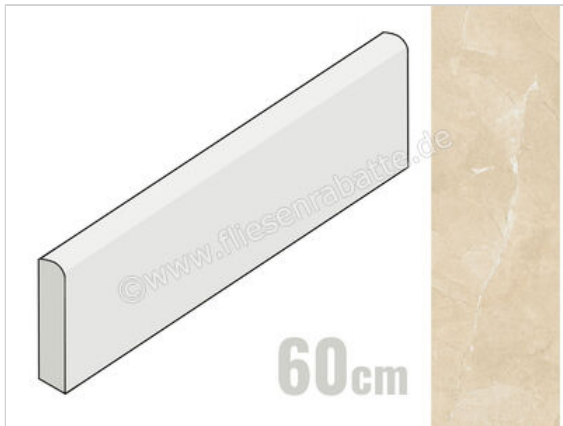

Margres Prestige Corinthian Beige 8x60 cm Sockel Matt Eben Naturale

7,13 €/Stück

Paketinhalt 14 Stück (14 Stück)

Artikelnummer	86PT2 ROD NR
Hersteller	Margres
Serie	Prestige
Farbe	Corinthian Beige
Nennmaß	8x60cm
Nennmass Stärke	0,9 cm
Art	Sockel
Material	Feinsteinzeug
Oberflächenhaptik	Eben
Oberflächenfinish	Naturale
Oberflächenoptik	Matt
Frostbeständig	Ja
Rektifiziert	Ja
Farbspiel	V2
EAN Nummer	5606690136095
Gewicht	1,02 KG/Stück
Stück pro Paket	14
Sortierung	1
Bestell-/Lieferzeit	Bestellzeit 15-28 Werktage, Versandzeit 5-7 Werktage