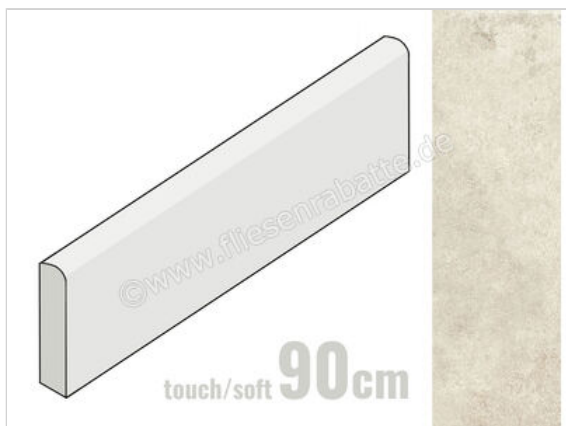

Margres Evoke White 8x90 cm Sockel Matt Eben Touch Soft

15,52 €/Stück

Paketinhalt 11 Stück (11 Stück)

Artikelnummer	B2589EV1T
Hersteller	Margres
Serie	Evoke
Farbe	White
Nennmaß	8x90cm
Nennmass Stärke	0,95 cm
Art	Sockel
Material	Feinsteinzeug
Oberflächenhaptik	Eben
Oberflächenfinish	Touch Soft
Oberflächenoptik	Matt
Frostbeständig	Ja
Rektifiziert	Ja
Farbspiel	V3
EAN Nummer	5606690140429
Gewicht	1,18 KG/Stück
Stück pro Paket	11
Sortierung	1
Bestell-/Lieferzeit	Bestellzeit 15-28 Werktage, Versandzeit 5-7 Werktage