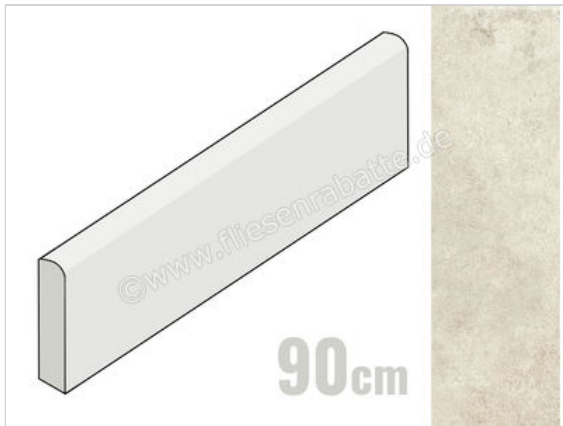

Margres Evoke White 8x90 cm Sockel Matt Eben Naturale

**14,89 €/Stück**

Paketinhalt 11 Stück (11 Stück)

<b>Artikelnummer</b>	B2589EV1B
<b>Hersteller</b>	Margres
<b>Serie</b>	Evoke
<b>Farbe</b>	White
<b>Nennmaß</b>	8x90cm
<b>Nennmass Stärke</b>	1,1 cm
<b>Art</b>	Sockel
<b>Material</b>	Feinsteinzeug
<b>Oberflächenhaptik</b>	Eben
<b>Oberflächenfinish</b>	Naturale
<b>Oberflächenoptik</b>	Matt
<b>Rutschhemmung</b>	R10
<b>Rutschhemmung Barfuß</b>	B
<b>Frostbeständig</b>	Ja
<b>Rektifiziert</b>	Ja
<b>Farbspiel</b>	V3
<b>EAN Nummer</b>	5606690148531
<b>Gewicht</b>	1,18 KG/Stück
<b>Stück pro Paket</b>	11
<b>Sortierung</b>	1
<b>Bestell-/Lieferzeit</b>	Bestellzeit 15-28 Werktage, Versandzeit 5-7 Werktage