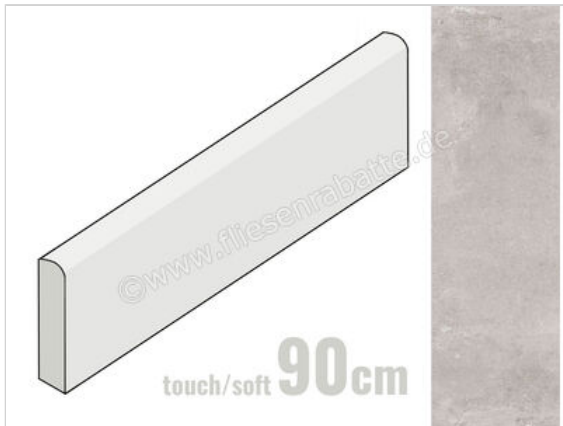

Margres Evoke Light Grey 8x90 cm Sockel Matt Eben Touch Soft

15,52 €/Stück

Paketinhalt 11 Stück (11 Stück)

Artikelnummer	B2589EV3T
Hersteller	Margres
Serie	Evoke
Farbe	Light Grey
Nennmaß	8x90cm
Nennmass Stärke	1,05 cm
Art	Sockel
Material	Feinsteinzeug
Oberflächenhaptik	Eben
Oberflächenfinish	Touch Soft
Oberflächenoptik	Matt
Frostbeständig	Ja
Rektifiziert	Ja
Farbspiel	V3
EAN Nummer	5606690146797
Gewicht	1,78 KG/Stück
Stück pro Paket	11
Sortierung	1
Bestell-/Lieferzeit	Bestellzeit 15-28 Werktage, Versandzeit 5-7 Werktage