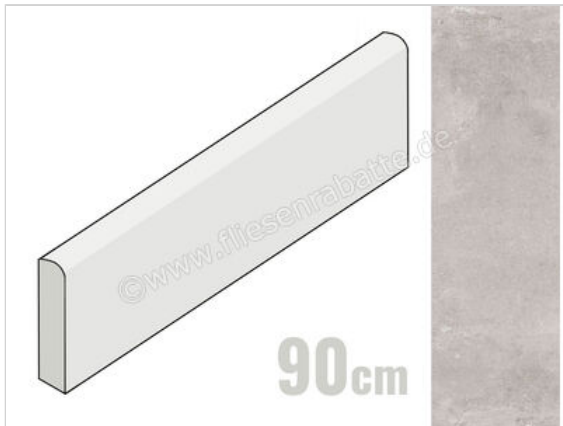

Margres Evoke Light Grey 8x90 cm Sockel Matt Eben Naturale

14,89 €/Stück

Paketinhalt 11 Stück (11 Stück)

Artikelnummer	B2589EV3B
Hersteller	Margres
Serie	Evoke
Farbe	Light Grey
Nennmaß	8x90cm
Nennmass Stärke	1,05 cm
Art	Sockel
Material	Feinsteinzeug
Oberflächenhaptik	Eben
Oberflächenfinish	Naturale
Oberflächenoptik	Matt
Rutschhemmung	R10
Rutschhemmung Barfuß	B
Frostbeständig	Ja
Rektifiziert	Ja
Farbspiel	V3
EAN Nummer	5606690148920
Gewicht	1,78 KG/Stück
Stück pro Paket	11
Sortierung	1
Bestell-/Lieferzeit	Bestellzeit 15-28 Werktage, Versandzeit 5-7 Werktage