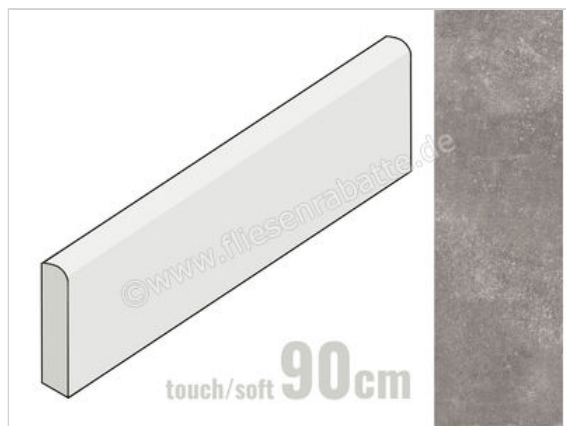

Margres Evoke Grey 8x90 cm Sockel Matt Eben Touch Soft

15,52 €/Stück

Paketinhalt 12 Stück (12 Stück)

Artikelnummer	B2589EV4T
Hersteller	Margres
Serie	Evoke
Farbe	Grey
Nennmaß	8x90cm
Nennmass Stärke	1,1 cm
Art	Sockel
Material	Feinsteinzeug
Oberflächenhaptik	Eben
Oberflächenfinish	Touch Soft
Oberflächenoptik	Matt
Frostbeständig	Ja
Rektifiziert	Ja
Farbspiel	V3
EAN Nummer	5606690104469
Gewicht	1,18 KG/Stück
Stück pro Paket	12
Sortierung	1
Bestell-/Lieferzeit	Bestellzeit 15-28 Werktage, Versandzeit 5-7 Werktage