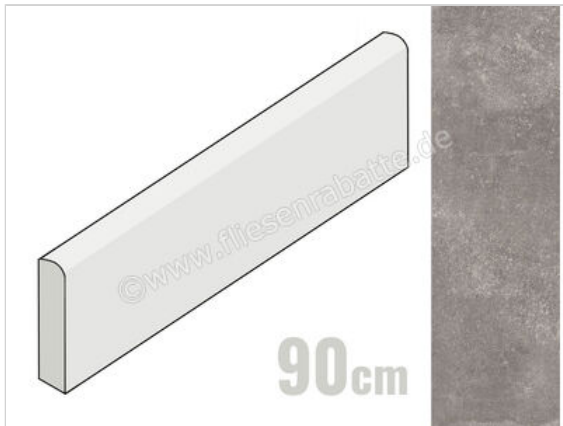

Margres Evoke Grey 8x90 cm Sockel Matt Eben Naturale

**14,89 €/Stück**

Paketinhalt 10 Stück (10 Stück)

Artikelnummer	B2589EV4B
Hersteller	Margres
Serie	Evoke
Farbe	Grey
Nennmaß	8x90cm
Nennmass Stärke	1,05 cm
Art	Sockel
Material	Feinsteinzeug
Oberflächenhaptik	Eben
Oberflächenfinish	Naturale
Oberflächenoptik	Matt
Rutschhemmung	R10
Rutschhemmung Barfuß	B
Frostbeständig	Ja
Rektifiziert	Ja
Farbspiel	V3
EAN Nummer	5606690134169
Gewicht	1,78 KG/Stück
Stück pro Paket	10
Sortierung	1
Bestell-/Lieferzeit	Bestellzeit 15-28 Werktage, Versandzeit 5-7 Werktage