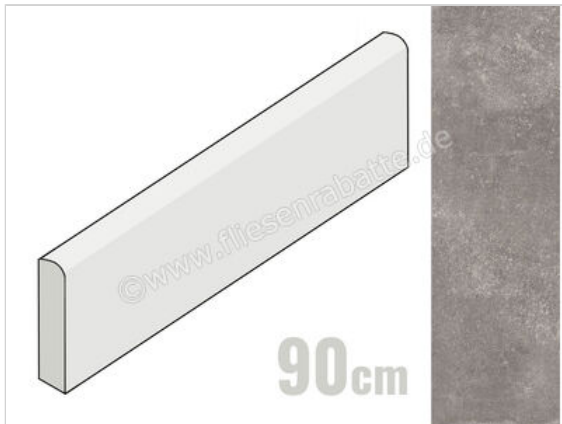

Margres Evoke Grey 8x90 cm Sockel Matt Eben Naturale

**14,89 €/Stück**

Paketinhalt 10 Stück (10 Stück)

<b>Artikelnummer</b>	B2589EV4B
<b>Hersteller</b>	Margres
<b>Serie</b>	Evoke
<b>Farbe</b>	Grey
<b>Nennmaß</b>	8x90cm
<b>Nennmass Stärke</b>	1,05 cm
<b>Art</b>	Sockel
<b>Material</b>	Feinsteinzeug
<b>Oberflächenhaptik</b>	Eben
<b>Oberflächenfinish</b>	Naturale
<b>Oberflächenoptik</b>	Matt
<b>Rutschhemmung</b>	R10
<b>Rutschhemmung Barfuß</b>	B
<b>Frostbeständig</b>	Ja
<b>Rektifiziert</b>	Ja
<b>Farbspiel</b>	V3
<b>EAN Nummer</b>	5606690134169
<b>Gewicht</b>	1,78 KG/Stück
<b>Stück pro Paket</b>	10
<b>Sortierung</b>	1
<b>Bestell-/Lieferzeit</b>	Bestellzeit 15-28 Werktage, Versandzeit 5-7 Werktage