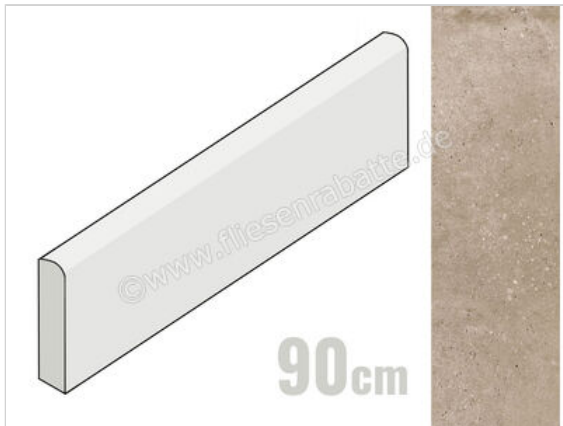

Margres Evoke Beige 8x90 cm Sockel Matt Eben Naturale

14,89 €/Stück

Paketinhalt 11 Stück (11 Stück)

Artikelnummer	B2589EV2B
Hersteller	Margres
Serie	Evoke
Farbe	Beige
Nennmaß	8x90cm
Nennmass Stärke	1,1 cm
Art	Sockel
Material	Feinsteinzeug
Oberflächenhaptik	Eben
Oberflächenfinish	Naturale
Oberflächenoptik	Matt
Rutschhemmung	R10
Rutschhemmung Barfuß	B
Frostbeständig	Ja
Rektifiziert	Ja
Farbpiel	V3
EAN Nummer	5606690148135
Gewicht	1,18 KG/Stück
Stück pro Paket	11
Sortierung	1
Bestell-/Lieferzeit	Bestellzeit 15-28 Werktage, Versandzeit 5-7 Werktage