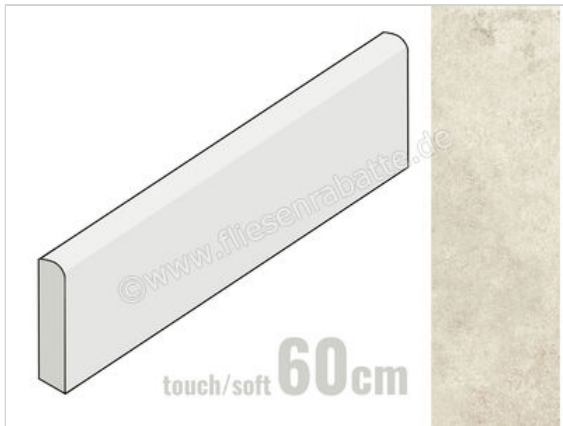

Margres Evoke White 8x60 cm Sockel Matt Eben Touch Soft

**9,37 €/Stück**

Paketinhalt 14 Stück (14 Stück)

Artikelnummer	B2586EV1T
Hersteller	Margres
Serie	Evoke
Farbe	White
Nennmaß	8x60cm
Nennmass Stärke	0,9 cm
Art	Sockel
Material	Feinsteinzeug
Oberflächenhaptik	Eben
Oberflächenfinish	Touch Soft
Oberflächenoptik	Matt
Frostbeständig	Ja
Rektifiziert	Ja
Farbspiel	V3
EAN Nummer	5606690133452
Gewicht	1,02 KG/Stück
Stück pro Paket	14
Sortierung	1
Bestell-/Lieferzeit	Bestellzeit 15-28 Werktage, Versandzeit 5-7 Werktage