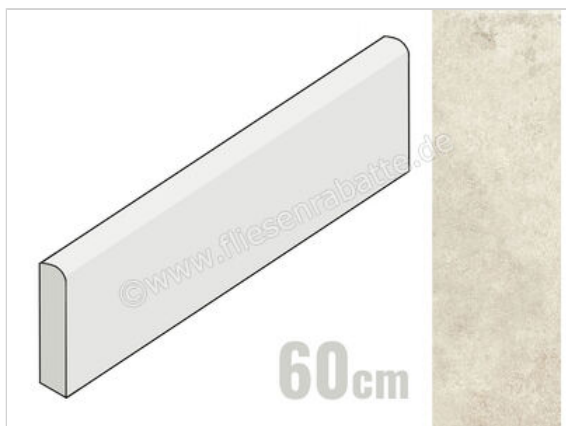

Margres Evoke White 8x60 cm Sockel Matt Eben Naturale

8,63 €/Stück

Paketinhalt 14 Stück (14 Stück)

Artikelnummer	B2586EV1B
Hersteller	Margres
Serie	Evoke
Farbe	White
Nennmaß	8x60cm
Nennmass Stärke	0,9 cm
Art	Sockel
Material	Feinsteinzeug
Oberflächenhaptik	Eben
Oberflächenfinish	Naturale
Oberflächenoptik	Matt
Rutschhemmung	R10
Rutschhemmung Barfuß	B
Frostbeständig	Ja
Rektifiziert	Ja
Farbspiel	V3
EAN Nummer	5606690133452
Gewicht	1,02 KG/Stück
Stück pro Paket	14
Sortierung	1
Bestell-/Lieferzeit	Bestellzeit 15-28 Werktage, Versandzeit 5-7 Werktage