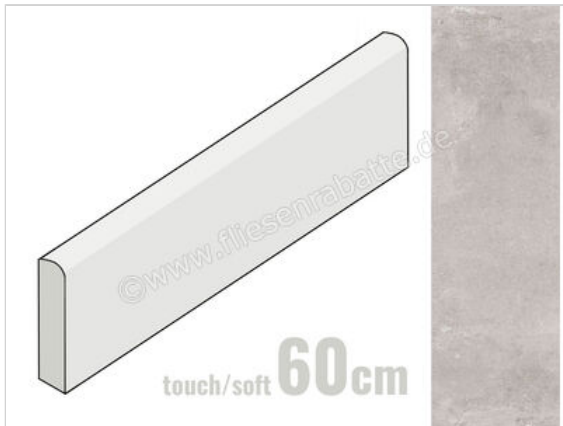

Margres Evoke Light Grey 8x60 cm Sockel Matt Eben Touch Soft

9,37 €/Stück

Paketinhalt 15 Stück (15 Stück)

Artikelnummer	B2586EV3T
Hersteller	Margres
Serie	Evoke
Farbe	Light Grey
Nennmaß	8x60cm
Nennmass Stärke	0,9 cm
Art	Sockel
Material	Feinsteinzeug
Oberflächenhaptik	Eben
Oberflächenfinish	Touch Soft
Oberflächenoptik	Matt
Frostbeständig	Ja
Rektifiziert	Ja
Farbpiel	V3
EAN Nummer	5606690148340
Gewicht	1,02 KG/Stück
Stück pro Paket	15
Sortierung	1
Bestell-/Lieferzeit	Bestellzeit 15-28 Werktage, Versandzeit 5-7 Werktage