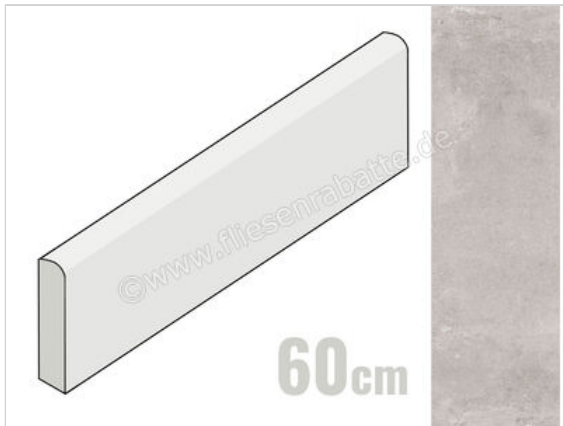

Margres Evoke Light Grey 8x60 cm Sockel Matt Eben Naturale

**8,63 €/Stück**

Paketinhalt 15 Stück (15 Stück)

Artikelnummer	B2586EV3B
Hersteller	Margres
Serie	Evoke
Farbe	Light Grey
Nennmaß	8x60cm
Nennmass Stärke	0,9 cm
Art	Sockel
Material	Feinsteinzeug
Oberflächenhaptik	Eben
Oberflächenfinish	Naturale
Oberflächenoptik	Matt
Rutschhemmung	R10
Rutschhemmung Barfuß	B
Frostbeständig	Ja
Rektifiziert	Ja
Farbspiel	V3
EAN Nummer	5606690148913
Gewicht	1,17 KG/Stück
Stück pro Paket	15
Sortierung	1
Bestell-/Lieferzeit	Bestellzeit 15-28 Werktage, Versandzeit 5-7 Werktage