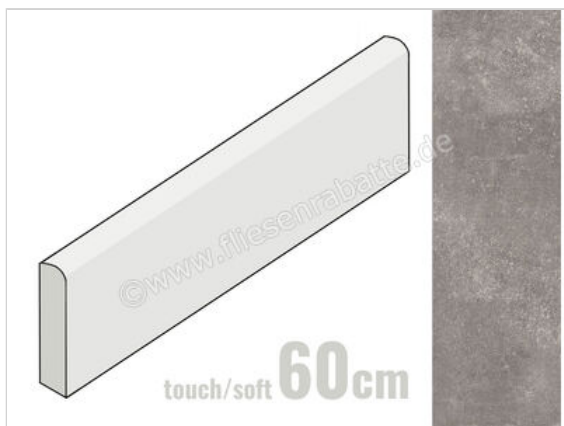

Margres Evoke Grey 8x60 cm Sockel Matt Eben Touch Soft

9,37 €/Stück

Paketinhalt 14 Stück (14 Stück)

Artikelnummer	B2586EV4T
Hersteller	Margres
Serie	Evoke
Farbe	Grey
Nennmaß	8x60cm
Nennmass Stärke	0,9 cm
Art	Sockel
Material	Feinsteinzeug
Oberflächenhaptik	Eben
Oberflächenfinish	Touch Soft
Oberflächenoptik	Matt
Frostbeständig	Ja
Rektifiziert	Ja
Farbspiel	V3
EAN Nummer	5606690138990
Gewicht	1,17 KG/Stück
Stück pro Paket	14
Sortierung	1
Bestell-/Lieferzeit	Bestellzeit 15-28 Werktage, Versandzeit 5-7 Werktage