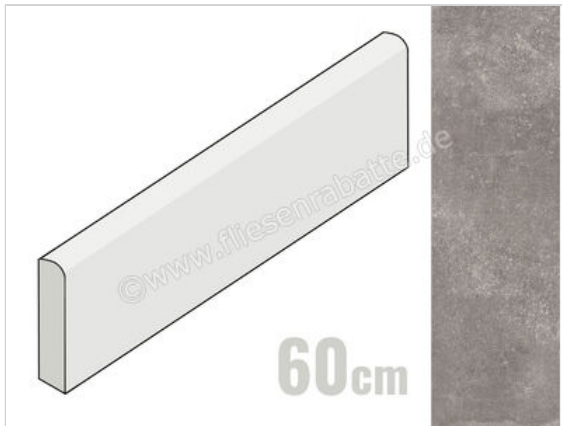

Margres Evoke Grey 8x60 cm Sockel Matt Eben Naturale

8,63 €/Stück

Paketinhalt 13 Stück (13 Stück)

Artikelnummer	B2586EV4B
Hersteller	Margres
Serie	Evoke
Farbe	Grey
Nennmaß	8x60cm
Nennmass Stärke	0,95 cm
Art	Sockel
Material	Feinsteinzeug
Oberflächenhaptik	Eben
Oberflächenfinish	Naturale
Oberflächenoptik	Matt
Rutschhemmung	R10
Rutschhemmung Barfuß	B
Frostbeständig	Ja
Rektifiziert	Ja
Farbspiel	V3
EAN Nummer	5606690098522
Gewicht	1,17 KG/Stück
Stück pro Paket	13
Sortierung	1
Bestell-/Lieferzeit	Bestellzeit 15-28 Werktage, Versandzeit 5-7 Werktage