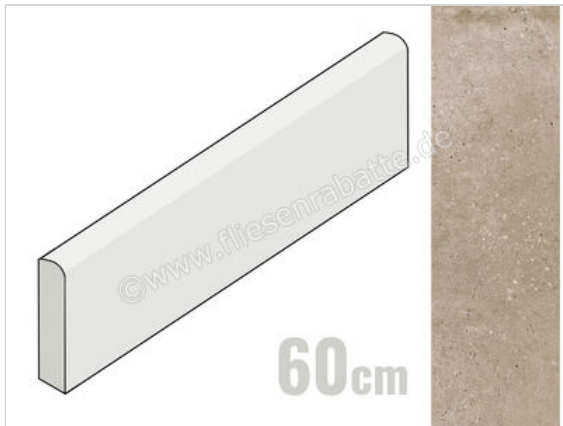

Margres Evoke Beige 8x60 cm Sockel Matt Eben Naturale

8,63 €/Stück

Paketinhalt 15 Stück (15 Stück)

Artikelnummer	B2586EV2B
Hersteller	Margres
Serie	Evoke
Farbe	Beige
Nennmaß	8x60cm
Nennmass Stärke	0,95 cm
Art	Sockel
Material	Feinsteinzeug
Oberflächenhaptik	Eben
Oberflächenfinish	Naturale
Oberflächenoptik	Matt
Rutschhemmung	R10
Rutschhemmung Barfuß	B
Frostbeständig	Ja
Rektifiziert	Ja
Farbspiel	V3
EAN Nummer	5606690148333
Gewicht	1,17 KG/Stück
Stück pro Paket	15
Sortierung	1
Bestell-/Lieferzeit	Bestellzeit 15-28 Werktage, Versandzeit 5-7 Werktage