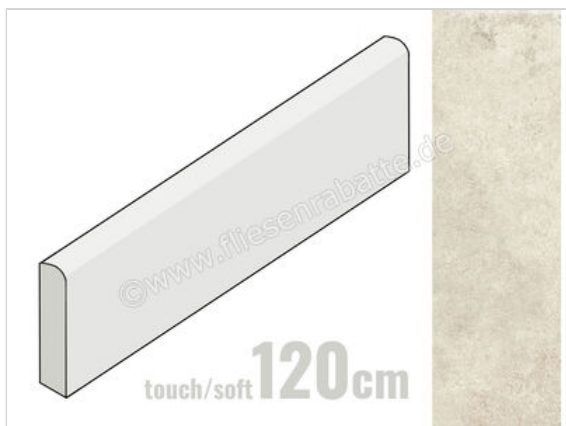

Margres Evoke White 8x120 cm Sockel Matt Eben Touch Soft

15,52 €/Stück

Paketinhalt 9 Stück (9 Stück)

Artikelnummer	B25812EV1T
Hersteller	Margres
Serie	Evoke
Farbe	White
Nennmaß	8x120cm
Nennmass Stärke	1,1 cm
Art	Sockel
Material	Feinsteinzeug
Oberflächenhaptik	Eben
Oberflächenfinish	Touch Soft
Oberflächenoptik	Matt
Frostbeständig	Ja
Rektifiziert	Ja
Farbspiel	V3
EAN Nummer	5606690157908
Gewicht	2,18 KG/Stück
Stück pro Paket	9
Sortierung	1
Bestell-/Lieferzeit	Bestellzeit 15-28 Werktage, Versandzeit 5-7 Werktage