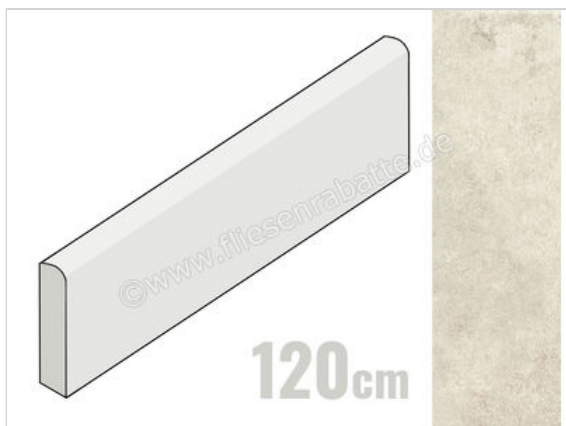

Margres Evoke White 8x120 cm Sockel Matt Eben Naturale

14,89 €/Stück

Paketinhalt 10 Stück (10 Stück)

Artikelnummer	B25812EV1B
Hersteller	Margres
Serie	Evoke
Farbe	White
Nennmaß	8x120cm
Nennmass Stärke	1,1 cm
Art	Sockel
Material	Feinsteinzeug
Oberflächenhaptik	Eben
Oberflächenfinish	Naturale
Oberflächenoptik	Matt
Rutschhemmung	R10
Rutschhemmung Barfuß	B
Frostbeständig	Ja
Rektifiziert	Ja
Farbspiel	V3
EAN Nummer	5606690103929
Gewicht	2,18 KG/Stück
Stück pro Paket	10
Sortierung	1
Bestell-/Lieferzeit	Bestellzeit 15-28 Werktage, Versandzeit 5-7 Werktage