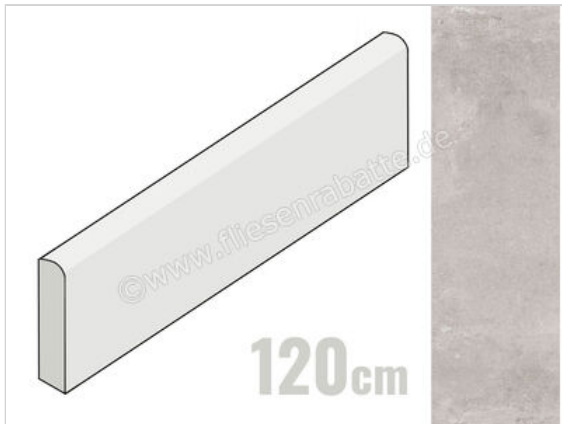

Margres Evoke Light Grey 8x120 cm Sockel Matt Eben Naturale

14,89 €/Stück

Paketinhalt 10 Stück (10 Stück)

Artikelnummer	B25812EV3B
Hersteller	Margres
Serie	Evoke
Farbe	Light Grey
Nennmaß	8x120cm
Nennmass Stärke	1,05 cm
Art	Sockel
Material	Feinsteinzeug
Oberflächenhaptik	Eben
Oberflächenfinish	Naturale
Oberflächenoptik	Matt
Rutschhemmung	R10
Rutschhemmung Barfuß	B
Frostbeständig	Ja
Rektifiziert	Ja
Farbspiel	V3
EAN Nummer	5606690103974
Gewicht	2,37 KG/Stück
Stück pro Paket	10
Sortierung	1
Bestell-/Lieferzeit	Bestellzeit 15-28 Werktage, Versandzeit 5-7 Werktage