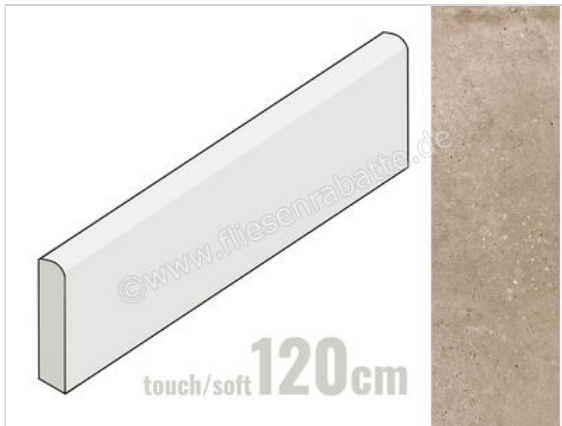

Margres Evoke Beige 8x120 cm Sockel Matt Eben Touch Soft

**15,52 €/Stück**

Paketinhalt 10 Stück (10 Stück)

Artikelnummer	B25812EV2T
Hersteller	Margres
Serie	Evoke
Farbe	Beige
Nennmaß	8x120cm
Nennmass Stärke	1,1 cm
Art	Sockel
Material	Feinsteinzeug
Oberflächenhaptik	Eben
Oberflächenfinish	Touch Soft
Oberflächenoptik	Matt
Frostbeständig	Ja
Rektifiziert	Ja
Farbspiel	V3
EAN Nummer	5606690103950
Gewicht	2,18 KG/Stück
Stück pro Paket	10
Sortierung	1
Bestell-/Lieferzeit	Bestellzeit 15-28 Werktage, Versandzeit 5-7 Werktage