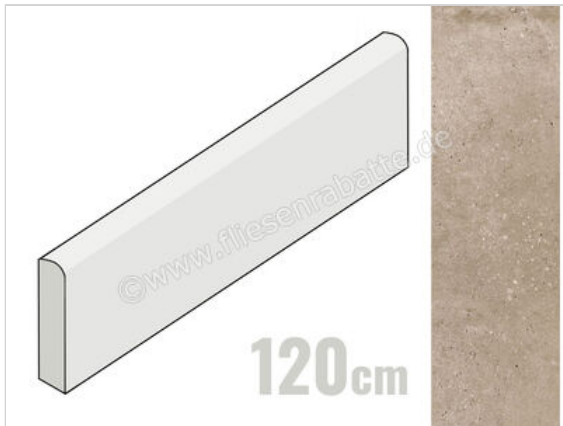

Margres Evoke Beige 8x120 cm Sockel Matt Eben Naturale

14,89 €/Stück

Paketinhalt 10 Stück (10 Stück)

Artikelnummer	B25812EV2B
Hersteller	Margres
Serie	Evoke
Farbe	Beige
Nennmaß	8x120cm
Nennmass Stärke	1,1 cm
Art	Sockel
Material	Feinsteinzeug
Oberflächenhaptik	Eben
Oberflächenfinish	Naturale
Oberflächenoptik	Matt
Rutschhemmung	R10
Rutschhemmung Barfuß	B
Frostbeständig	Ja
Rektifiziert	Ja
Farbspiel	V3
EAN Nummer	5606690103943
Gewicht	2,18 KG/Stück
Stück pro Paket	10
Sortierung	1
Bestell-/Lieferzeit	Bestellzeit 15-28 Werktage, Versandzeit 5-7 Werktage