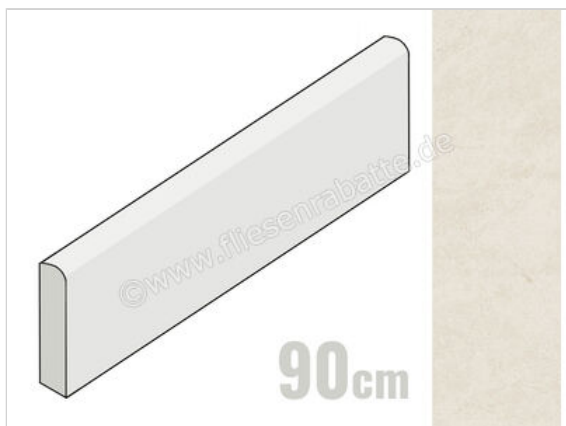

Margres Concept White 8x90 cm Sockel Matt Eben Naturale

14,89 €/Stück

Paketinhalt 11 Stück (11 Stück)

Artikelnummer	89CT1NR
Hersteller	Margres
Serie	Concept
Farbe	White
Nennmaß	8x90cm
Nennmass Stärke	0,95 cm
Art	Sockel
Material	Feinsteinzeug
Oberflächenhaptik	Eben
Oberflächenfinish	Naturale
Oberflächenoptik	Matt
Rutschhemmung	R10
Frostbeständig	Ja
Rektifiziert	Ja
Farbspiel	V3
EAN Nummer	5606690050957
Gewicht	1,6 KG/Stück
Stück pro Paket	11
Sortierung	1