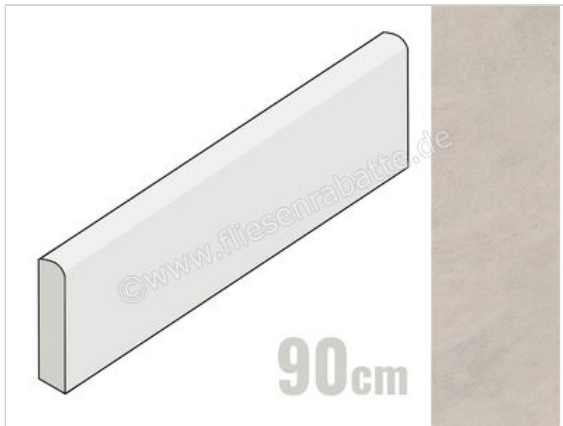

Margres Concept Light Grey 8x90 cm Sockel Matt Eben Naturale

Artikelnummer	89CT3NR
Hersteller	Margres
Serie	Concept
Farbe	Light Grey
Nennmaß	8x90cm
Nennmass Stärke	0,9 cm
Art	Sockel
Material	Feinsteinzeug
Oberflächenhaptik	Eben
Oberflächenfinish	Naturale
Oberflächenoptik	Matt
Rutschhemmung	R10
Frostbeständig	Ja
Rektifiziert	Ja
Farbspiel	V3
EAN Nummer	5606690134176
Gewicht	1,52 KG/Stück
Stück pro Paket	12
Sortierung	1