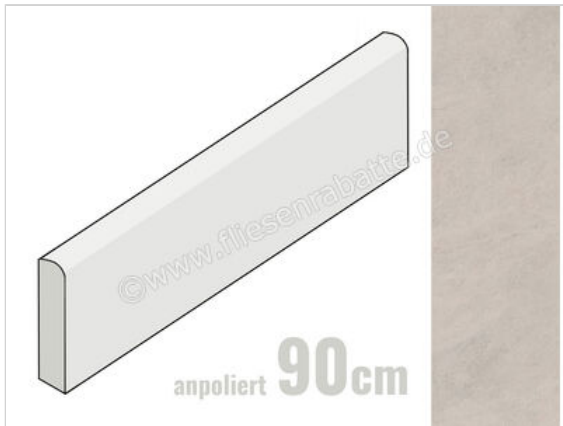

Margres Concept Light Grey 8x90 cm Sockel Anpoliert Eben A

15,52 €/Stück

Paketinhalt 11 Stück (11 Stück)

Artikelnummer	89CT3A
Hersteller	Margres
Serie	Concept
Farbe	Light Grey
Nennmaß	8x90cm
Nennmass Stärke	0,95 cm
Art	Sockel
Material	Feinsteinzeug
Oberflächenhaptik	Eben
Oberflächenfinish	A
Oberflächenoptik	Anpoliert
Frostbeständig	Ja
Rektifiziert	Ja
Farbspiel	V3
EAN Nummer	5606690050995
Gewicht	1,6 KG/Stück
Stück pro Paket	11
Sortierung	1
Bestell-/Lieferzeit	Bestellzeit 15-28 Werktage, Versandzeit 3-5 Werktage