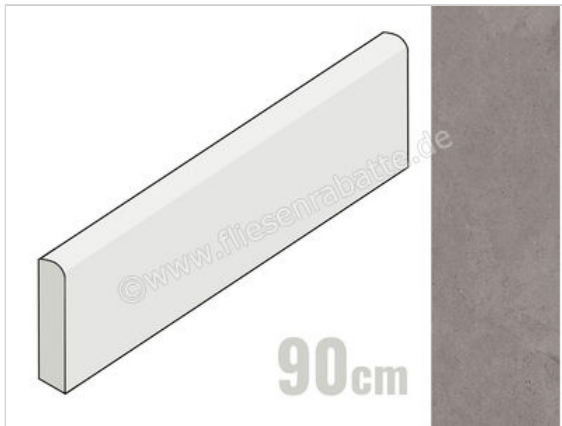

Margres Concept Grey 8x90 cm Sockel Matt Eben Naturale

Artikelnummer	89CT4NR
Hersteller	Margres
Serie	Concept
Farbe	Grey
Nennmaß	8x90cm
Nennmass Stärke	0,95 cm
Art	Sockel
Material	Feinsteinzeug
Oberflächenhaptik	Eben
Oberflächenfinish	Naturale
Oberflächenoptik	Matt
Rutschhemmung	R10
Frostbeständig	Ja
Rektifiziert	Ja
Farbspiel	V3
EAN Nummer	5606690051022
Gewicht	1,6 KG/Stück
Stück pro Paket	11
Sortierung	1