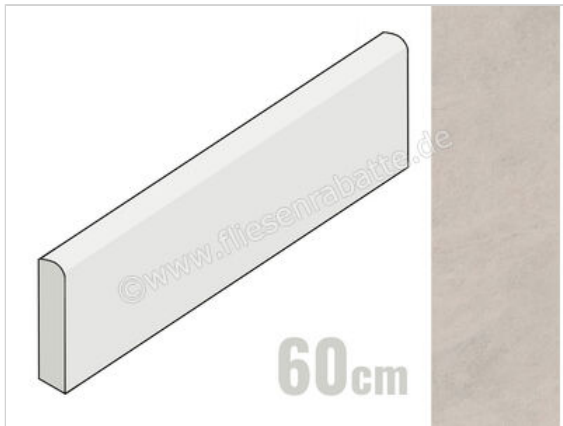

Margres Concept Light Grey 8x60 cm Sockel Matt Eben Naturale

8,63 €/Stück

Paketinhalt 14 Stück (14 Stück)

Artikelnummer	86CT3NR
Hersteller	Margres
Serie	Concept
Farbe	Light Grey
Nennmaß	8x60cm
Nennmass Stärke	0,9 cm
Art	Sockel
Material	Feinsteinzeug
Oberflächenhaptik	Eben
Oberflächenfinish	Naturale
Oberflächenoptik	Matt
Rutschhemmung	R10
Frostbeständig	Ja
Rektifiziert	Ja
Farbspiel	V3
EAN Nummer	5606690139256
Gewicht	1,17 KG/Stück
Stück pro Paket	14
Sortierung	1
Bestell-/Lieferzeit	Bestellzeit 10-15 Werktage, Versandzeit 3-5 Werktage