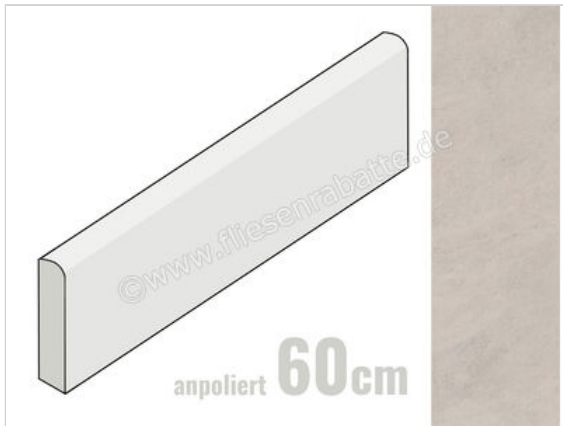

Margres Concept Light Grey 8x60 cm Sockel Anpoliert Eben A

9,37 €/Stück

Paketinhalt 13 Stück (13 Stück)

Artikelnummer	86CT3A
Hersteller	Margres
Serie	Concept
Farbe	Light Grey
Nennmaß	8x60cm
Nennmass Stärke	0,95 cm
Art	Sockel
Material	Feinsteinzeug
Oberflächenhaptik	Eben
Oberflächenfinish	A
Oberflächenoptik	Anpoliert
Frostbeständig	Ja
Rektifiziert	Ja
Farbspiel	V3
EAN Nummer	5606690046790
Gewicht	1,17 KG/Stück
Stück pro Paket	13
Sortierung	1
Bestell-/Lieferzeit	Bestellzeit 10-15 Werktage, Versandzeit 5-7 Werktage