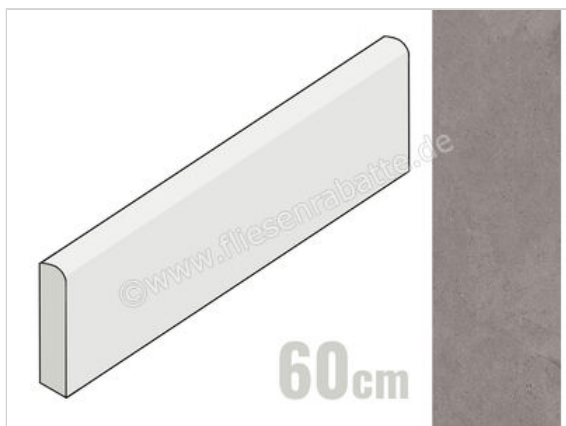

Margres Concept Grey 8x60 cm Sockel Matt Eben Naturale

**8,63 €/Stück**

Paketinhalt 14 Stück (14 Stück)

Artikelnummer	86CT4NR
Hersteller	Margres
Serie	Concept
Farbe	Grey
Nennmaß	8x60cm
Nennmass Stärke	0,9 cm
Art	Sockel
Material	Feinsteinzeug
Oberflächenhaptik	Eben
Oberflächenfinish	Naturale
Oberflächenoptik	Matt
Rutschhemmung	R10
Frostbeständig	Ja
Rektifiziert	Ja
Farbspiel	V3
EAN Nummer	5606690134138
Gewicht	1,02 KG/Stück
Stück pro Paket	14
Sortierung	1
Bestell-/Lieferzeit	Bestellzeit 10-15 Werktage, Versandzeit 5-7 Werktage