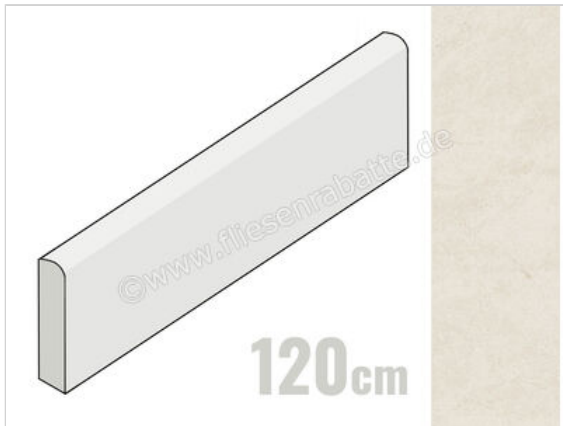

Margres Concept White 8x120 cm Sockel Matt Eben Naturale

**14,89 €/Stück**

Paketinhalt 10 Stück (10 Stück)

Artikelnummer	812CT1NR
Hersteller	Margres
Serie	Concept
Farbe	White
Nennmaß	8x120cm
Nennmass Stärke	1,1 cm
Art	Sockel
Material	Feinsteinzeug
Oberflächenhaptik	Eben
Oberflächenfinish	Naturale
Oberflächenoptik	Matt
Rutschhemmung	R10
Frostbeständig	Ja
Rektifiziert	Ja
Farbspiel	V3
EAN Nummer	5606690042778
Gewicht	2,32 KG/Stück
Stück pro Paket	10
Sortierung	1