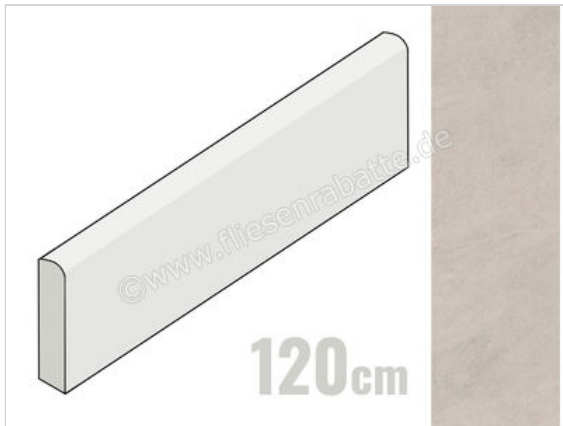

Margres Concept Light Grey 8x120 cm Sockel Matt Eben Naturale

14,89 €/Stück

Paketinhalt 10 Stück (10 Stück)

Artikelnummer	812CT3NR
Hersteller	Margres
Serie	Concept
Farbe	Light Grey
Nennmaß	8x120cm
Nennmass Stärke	1,1 cm
Art	Sockel
Material	Feinsteinzeug
Oberflächenhaptik	Eben
Oberflächenfinish	Naturale
Oberflächenoptik	Matt
Rutschhemmung	R10
Frostbeständig	Ja
Rektifiziert	Ja
Farbspiel	V3
EAN Nummer	5606690042792
Gewicht	2,32 KG/Stück
Stück pro Paket	10
Sortierung	1