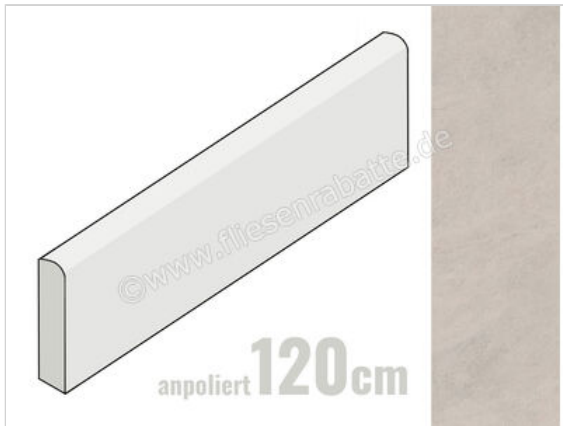

Margres Concept Light Grey 8x120 cm Sockel Anpoliert Eben A

15,52 €/Stück

Paketinhalt 10 Stück (10 Stück)

Artikelnummer	812CT3A
Hersteller	Margres
Serie	Concept
Farbe	Light Grey
Nennmaß	8x120cm
Nennmass Stärke	1,1 cm
Art	Sockel
Material	Feinsteinzeug
Oberflächenhaptik	Eben
Oberflächenfinish	A
Oberflächenoptik	Anpoliert
Frostbeständig	Ja
Rektifiziert	Ja
Farbspiel	V3
EAN Nummer	5606690042754
Gewicht	2,32 KG/Stück
Stück pro Paket	10
Sortierung	1
Bestell-/Lieferzeit	Bestellzeit 15-28 Werktage, Versandzeit 3-5 Werktage