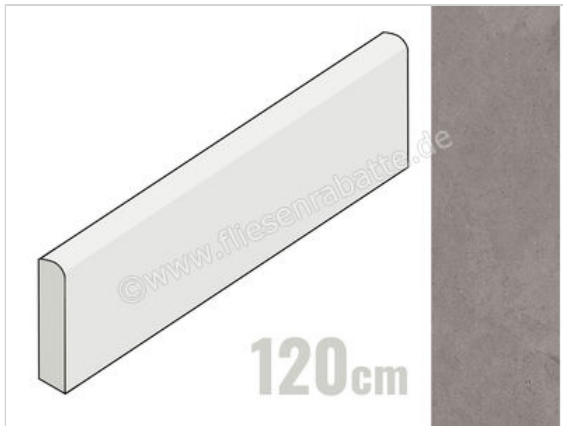

Margres Concept Grey 8x120 cm Sockel Matt Eben Naturale

Artikelnummer	812CT4NR
Hersteller	Margres
Serie	Concept
Farbe	Grey
Nennmaß	8x120cm
Nennmass Stärke	1,1 cm
Art	Sockel
Material	Feinsteinzeug
Oberflächenhaptik	Eben
Oberflächenfinish	Naturale
Oberflächenoptik	Matt
Rutschhemmung	R10
Frostbeständig	Ja
Rektifiziert	Ja
Farbspiel	V3
EAN Nummer	5606690042808
Gewicht	2,32 KG/Stück
Stück pro Paket	10
Sortierung	1