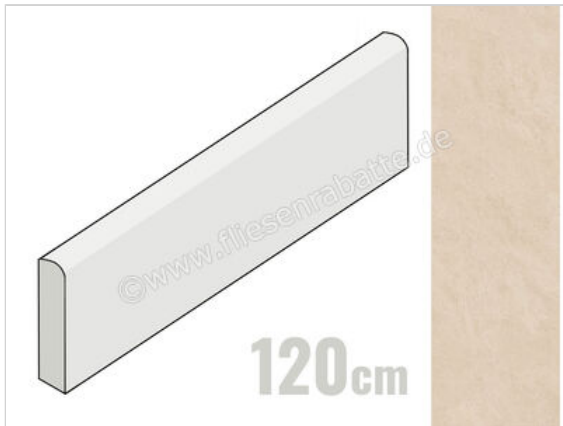

Margres Concept Beige 8x120 cm Sockel Matt Eben Naturale

Artikelnummer	812CT2NR
Hersteller	Margres
Serie	Concept
Farbe	Beige
Nennmaß	8x120cm
Nennmass Stärke	1,1 cm
Art	Sockel
Material	Feinsteinzeug
Oberflächenhaptik	Eben
Oberflächenfinish	Naturale
Oberflächenoptik	Matt
Rutschhemmung	R10
Frostbeständig	Ja
Rektifiziert	Ja
Farbspiel	V3
EAN Nummer	5606690042785
Gewicht	2,32 KG/Stück
Stück pro Paket	10
Sortierung	1