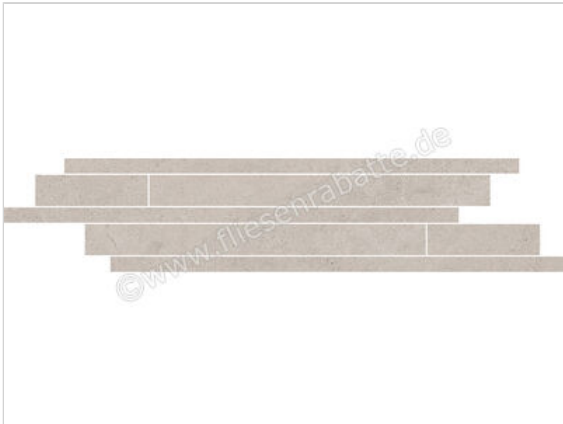

Margres Concept Light Grey 15x60 cm Bricks Matt Eben Naturale

20,63 €/Stück

Paketinhalt 6 Stück (6 Stück)

Artikelnummer	BCT3NR
Hersteller	Margres
Serie	Concept
Farbe	Light Grey
Nennmaß	15x60cm
Nennmass Stärke	0,95 cm
Art	Bricks
Material	Feinsteinzeug
Oberflächenhaptik	Eben
Oberflächenfinish	Naturale
Oberflächenoptik	Matt
Frostbeständig	Ja
Rektifiziert	Ja
Farbspiel	V3
EAN Nummer	5606690042945
Gewicht	2 KG/Stück
Stück pro Paket	6
Stück pro Palette	252
Sortierung	1
Bestell-/Lieferzeit	Bestellzeit 15-28 Werktage, Versandzeit 5-7 Werktage