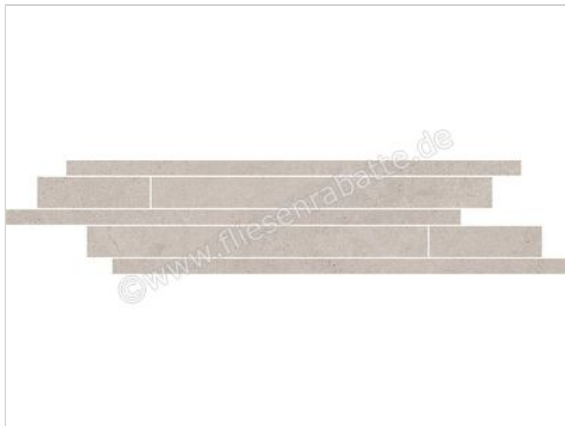

Margres Concept Light Grey 15x60 cm Bricks Anpoliert Eben A

22,15 €/Stück

Paketinhalt 6 Stück (6 Stück)

Artikelnummer	BCT3A
Hersteller	Margres
Serie	Concept
Farbe	Light Grey
Nennmaß	15x60cm
Nennmass Stärke	0,95 cm
Art	Bricks
Material	Feinsteinzeug
Oberflächenhaptik	Eben
Oberflächenfinish	A
Oberflächenoptik	Anpoliert
Frostbeständig	Ja
Rektifiziert	Ja
Farbspiel	V3
EAN Nummer	5606690042976
Gewicht	2 KG/Stück
Stück pro Paket	6
Stück pro Palette	252
Sortierung	1
Bestell-/Lieferzeit	Bestellzeit 15-28 Werktage, Versandzeit 5-7 Werktage