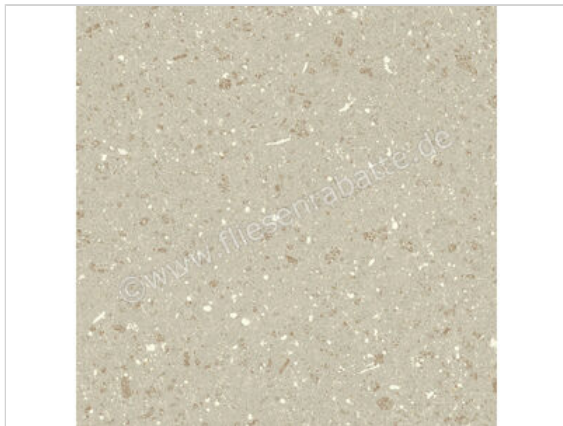

Marca Corona Terrasale Sabbia 20x20 cm Bodenfliese / Wandfliese Matt Eben Naturale

44,95 €/m²

Paketinhalt 1.2 m² (30 Stück)

Artikelnummer	K244
Hersteller	Marca Corona
Serie	Terrasale
Farbe	Sabbia
Nennmaß	20x20cm
Nennmass Stärke	0,9 cm
Art	Bodenfliese
Material	Feinsteinzeug
Oberflächenhaptik	Eben
Oberflächenfinish	Naturale
Oberflächenoptik	Matt
Rutschhemmung	R10
Rutschhemmung Barfuß	A
Frostbeständig	Ja
Rektifiziert	Ja
Farbspiel	V2
EAN Nummer	8029799299336
Gewicht	19,92 KG/m ²
Stück pro Paket	30
Stück pro Palette	1680
Sortierung	1
Bestell-/Lieferzeit	Bestellzeit 10-15 Werktage, Versandzeit 7-9 Werktage