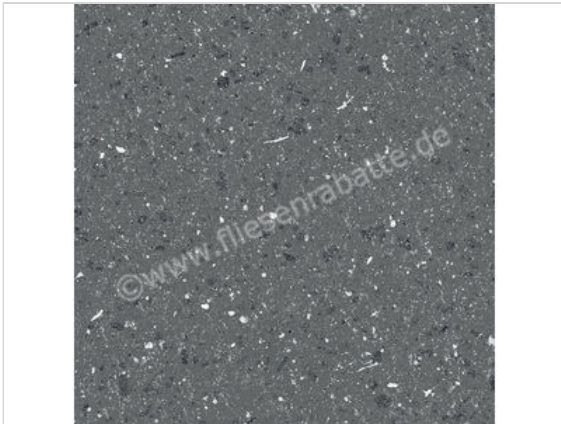

Marca Corona Terrasale Laguna 20x20 cm Bodenfliese / Wandfliese Matt Eben Naturale

44,95 €/m²

Paketinhalt 1.2 m² (30 Stück)

Artikelnummer	K248
Hersteller	Marca Corona
Serie	Terrasale
Farbe	Laguna
Nennmaß	20x20cm
Nennmass Stärke	0,9 cm
Art	Bodenfliese
Material	Feinsteinzeug
Oberflächenhaptik	Eben
Oberflächenfinish	Naturale
Oberflächenoptik	Matt
Rutschhemmung	R10
Rutschhemmung Barfuß	A
Frostbeständig	Ja
Rektifiziert	Ja
Farbspiel	V2
EAN Nummer	8029799299367
Gewicht	19,92 KG/m ²
Stück pro Paket	30
Stück pro Palette	1680
Sortierung	1
Bestell-/Lieferzeit	Bestellzeit 10-15 Werktage, Versandzeit 7-9 Werktage