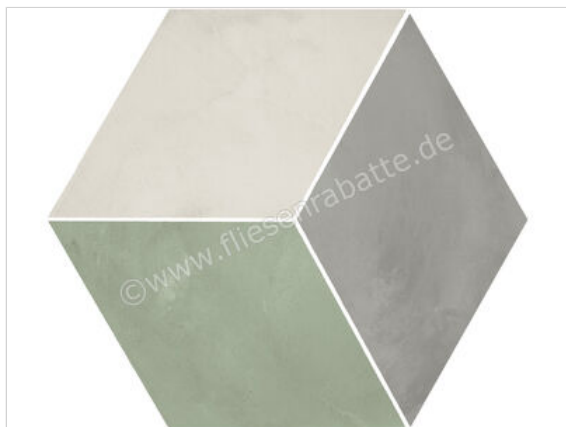

Marca Corona Terra.Art Sabbia Menta 21.6x25 cm Bodenfliese / Wandfliese Decor Rombo Matt Eben Naturale

**64,95 €/m<sup>2</sup>**

Paketinhalt 1.1773 m<sup>2</sup> (29 Stück)

<b>Artikelnummer</b>	I419
<b>Hersteller</b>	Marca Corona
<b>Serie</b>	Terra.Art
<b>Farbe</b>	Sabbia Menta
<b>Nennmaß</b>	21,6x25cm
<b>Nennmass Stärke</b>	0,9 cm
<b>Art</b>	Bodenfliese
<b>Besonderheit</b>	Decor Rombo
<b>Material</b>	Feinsteinzeug
<b>Oberflächenhaptik</b>	Eben
<b>Oberflächenfinish</b>	Naturale
<b>Oberflächenoptik</b>	Matt
<b>Rutschhemmung</b>	R9
<b>Rutschhemmung Barfuß</b>	A
<b>Frostbeständig</b>	Ja
<b>Rektifiziert</b>	Ja
<b>Farbspiel</b>	V3
<b>EAN Nummer</b>	8029799266734
<b>Gewicht</b>	19,71 KG/m <sup>2</sup>
<b>Stück pro Paket</b>	29
<b>Stück pro Palette</b>	1044
<b>Sortierung</b>	1
<b>Bestell-/Lieferzeit</b>	Bestellzeit 10-15 Werktage, Versandzeit 7-9 Werktage