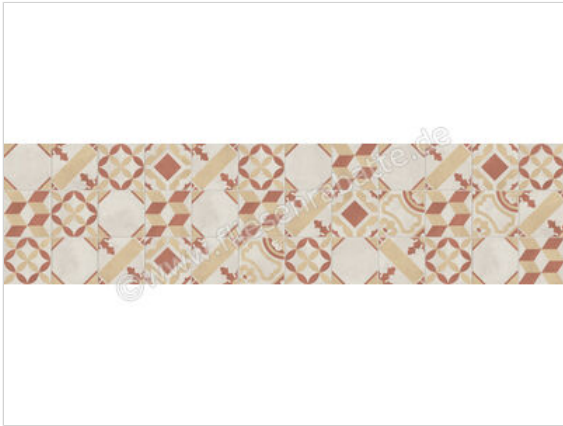

Marca Corona Terra.Art Tramonto Crema 20x20 cm Bodenfliese / Wandfliese Decor Mix Matt Eben Naturale

59,95 €/m²

Paketinhalt 1.2 m² (30 Stück)

| | |
|-----------------------------|---|
| Artikelnummer | I401 |
| Hersteller | Marca Corona |
| Serie | Terra.Art |
| Farbe | Tramonto Crema |
| Nennmaß | 20x20cm |
| Nennmass Stärke | 0,9 cm |
| Art | Bodenfliese |
| Besonderheit | Decor Mix |
| Material | Feinsteinzeug |
| Oberflächenhaptik | Eben |
| Oberflächenfinish | Naturale |
| Oberflächenoptik | Matt |
| Rutschhemmung | R9 |
| Rutschhemmung Barfuß | A |
| Frostbeständig | Ja |
| Rektifiziert | Ja |
| Farbspiel | V3 |
| EAN Nummer | 8029799266550 |
| Gewicht | 19,92 KG/m ² |
| Stück pro Paket | 30 |
| Stück pro Palette | 1680 |
| Sortierung | 1 |
| Bestell-/Lieferzeit | Bestellzeit 10-15 Werktage, Versandzeit 7-9 Werktage |