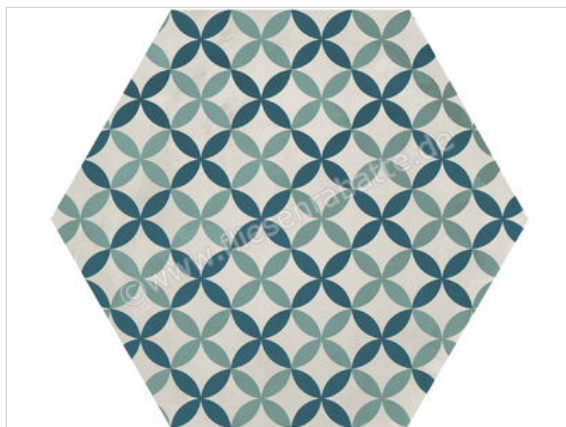

Marca Corona Terra.Art Oceano Cielo 21.6x25 cm Bodenfliese / Wandfliese Decor Astro Matt Eben Naturale

64,95 €/m²

Paketinhalt 1.1773 m² (29 Stück)

Artikelnummer	I411
Hersteller	Marca Corona
Serie	Terra.Art
Farbe	Oceano Cielo
Nennmaß	21,6x25cm
Nennmass Stärke	0,9 cm
Art	Bodenfliese
Besonderheit	Decor Astro
Material	Feinsteinzeug
Oberflächenhaptik	Eben
Oberflächenfinish	Naturale
Oberflächenoptik	Matt
Rutschhemmung	R9
Rutschhemmung Barfuß	A
Frostbeständig	Ja
Rektifiziert	Ja
Farbspiel	V3
EAN Nummer	8029799266659
Gewicht	19,71 KG/m ²
Stück pro Paket	29
Stück pro Palette	1044
Sortierung	1
Bestell-/Lieferzeit	Bestellzeit 10-15 Werktage, Versandzeit 7-9 Werktage