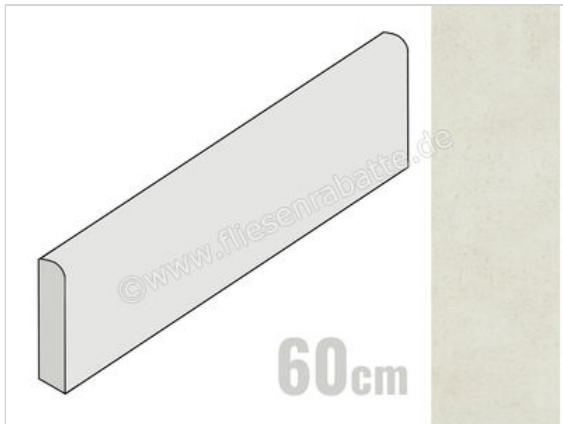

Marca Corona Stonecloud White 7.2x60 cm Sockel Matt Eben Naturale

10,95 €/Stück

Paketinhalt 12 Stück (12 Stück)

Artikelnummer	F811
Hersteller	Marca Corona
Serie	Stonecloud
Farbe	White
Nennmaß	7,2x60cm
Nennmass Stärke	0,85 cm
Art	Sockel
Material	Feinsteinzeug
Oberflächenhaptik	Eben
Oberflächenfinish	Naturale
Oberflächenoptik	Matt
Rutschhemmung	R10
Rutschhemmung Barfuß	B
Frostbeständig	Ja
Rektifiziert	Ja
Farbspiel	V3
EAN Nummer	8029799255417
Gewicht	0,87 KG/Stück
Stück pro Paket	12
Stück pro Palette	960
Sortierung	1
Bestell-/Lieferzeit	Bestellzeit 10-15 Werktage, Versandzeit 7-9 Werktage