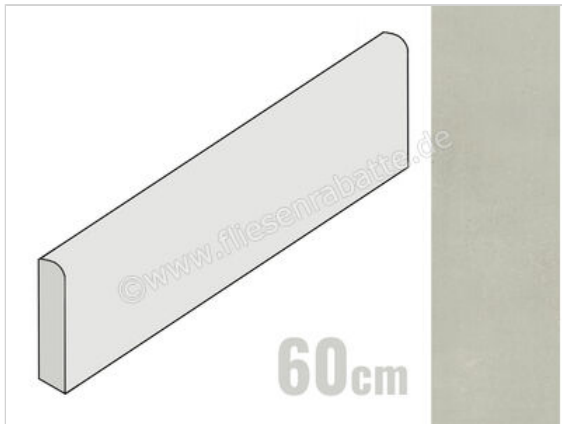

Marca Corona Stonecloud Ivory 7.2x60 cm Sockel Matt Eben Naturale

10,95 €/Stück

Paketinhalt 12 Stück (12 Stück)

Artikelnummer	F812
Hersteller	Marca Corona
Serie	Stonecloud
Farbe	Ivory
Nennmaß	7,2x60cm
Nennmass Stärke	0,85 cm
Art	Sockel
Material	Feinsteinzeug
Oberflächenhaptik	Eben
Oberflächenfinish	Naturale
Oberflächenoptik	Matt
Rutschhemmung	R10
Rutschhemmung Barfuß	B
Frostbeständig	Ja
Rektifiziert	Ja
Farbspiel	V3
EAN Nummer	8029799255424
Gewicht	0,87 KG/Stück
Stück pro Paket	12
Stück pro Palette	960
Sortierung	1
Bestell-/Lieferzeit	Bestellzeit 10-15 Werktage, Versandzeit 7-9 Werktage