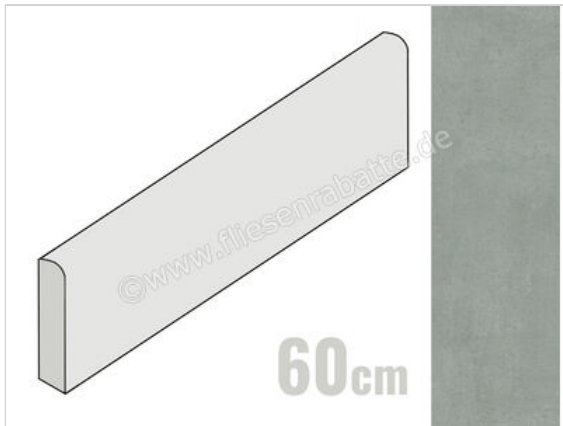

Marca Corona Stonecloud Grey 7.2x60 cm Sockel Matt Eben Naturale

10,95 €/Stück

Paketinhalt 12 Stück (12 Stück)

Artikelnummer	F813
Hersteller	Marca Corona
Serie	Stonecloud
Farbe	Grey
Nennmaß	7,2x60cm
Nennmass Stärke	0,85 cm
Art	Sockel
Material	Feinsteinzeug
Oberflächenhaptik	Eben
Oberflächenfinish	Naturale
Oberflächenoptik	Matt
Rutschhemmung	R10
Rutschhemmung Barfuß	B
Frostbeständig	Ja
Rektifiziert	Ja
Farbspiel	V3
EAN Nummer	8029799255431
Gewicht	0,87 KG/Stück
Stück pro Paket	12
Stück pro Palette	960
Sortierung	1
Bestell-/Lieferzeit	Bestellzeit 10-15 Werktage, Versandzeit 7-9 Werktage