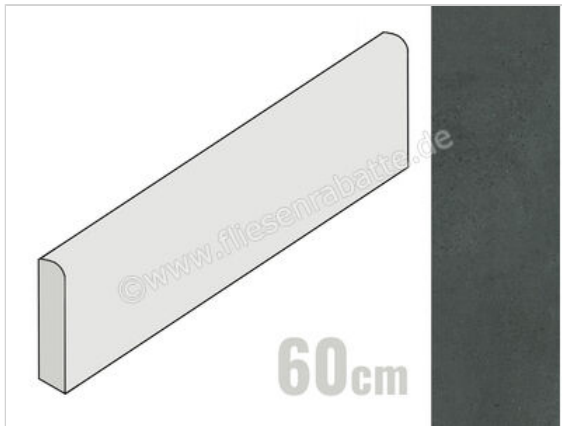

Marca Corona Stonecloud Dark 7.2x60 cm Sockel Matt Eben Naturale

10,95 €/Stück

Paketinhalt 12 Stück (12 Stück)

| | |
|-----------------------------|---|
| Artikelnummer | F814 |
| Hersteller | Marca Corona |
| Serie | Stonecloud |
| Farbe | Dark |
| Nennmaß | 7,2x60cm |
| Nennmass Stärke | 0,85 cm |
| Art | Sockel |
| Material | Feinsteinzeug |
| Oberflächenhaptik | Eben |
| Oberflächenfinish | Naturale |
| Oberflächenoptik | Matt |
| Rutschhemmung | R10 |
| Rutschhemmung Barfuß | B |
| Frostbeständig | Ja |
| Rektifiziert | Ja |
| Farbspiel | V3 |
| EAN Nummer | 8029799255448 |
| Gewicht | 0,87 KG/Stück |
| Stück pro Paket | 12 |
| Stück pro Palette | 960 |
| Sortierung | 1 |
| Bestell-/Lieferzeit | Bestellzeit 10-15 Werktage, Versandzeit 7-9 Werktage |